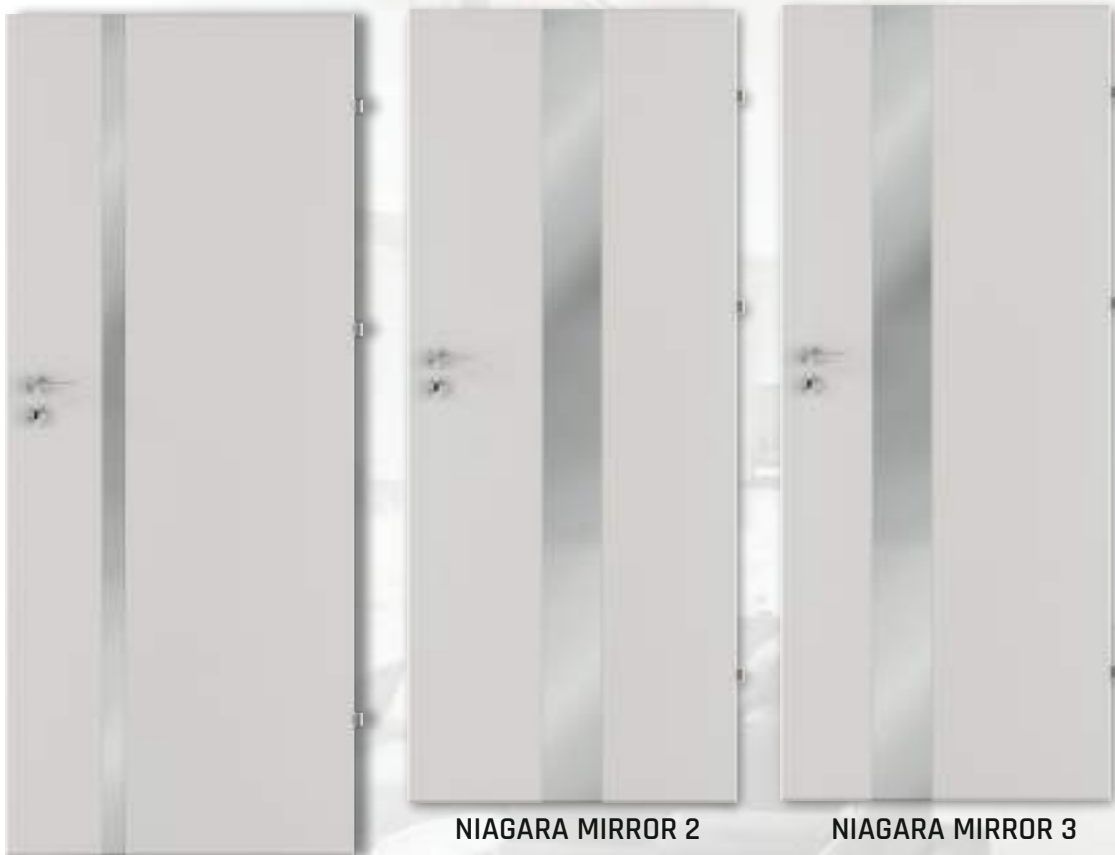

od 305 €

Grupa FF

245 €

od 265 €

80 mm - 300 mm  
V cene záklopka 60 mm buď 80 mm

Príplatok za obklad kovovej zárubne OKZ - 35€

**259€**  
komplet so zárubňou  
od 80mm-180mm

od **279€**  
komplet so zárubňou  
od 180mm-300mm

NIAGARA MIRROR 1

NIAGARA MIRROR 2

NIAGARA MIRROR 3

Priplatok za model 2 a 3 - 79,90€

80mm -300mm  
V cene záklopka 60 mm bud' 80 mm

# DVERE NIAGARA MIRROR

www.imperidoor-dvere.sk

Pozrite si vzorkovník  
IMPERIODOOR by VIVENTO

PP polypropylén

biela supermat	biela štruktúra	sivý supermat	svetlosivá	námornická modra	prírodný dub grandson	<b>319 €</b>
						<b>349 €</b>