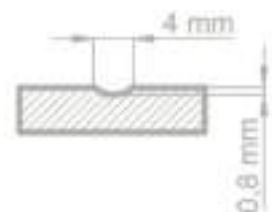

Dvere na obrázku sú iba ilustračné v bezfalcovom prevedení.