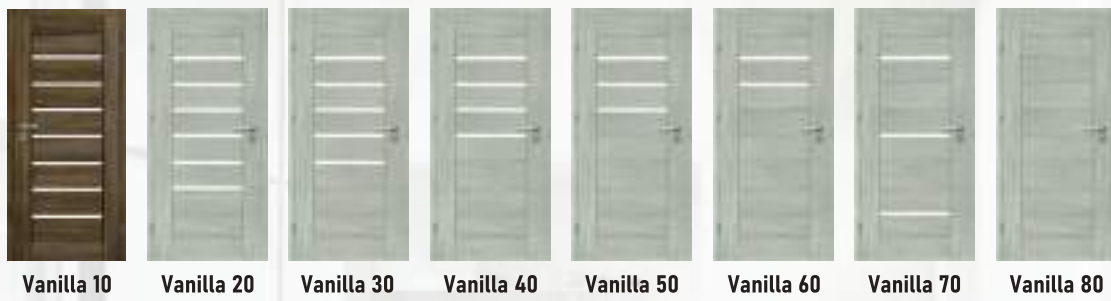

259 €	285 €
	279 €	309 €
	279 €	309 €