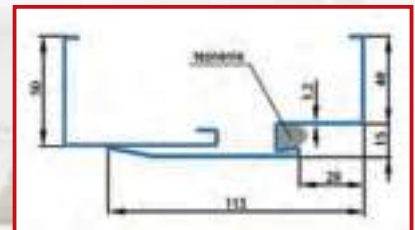

## HERSE SET

Komplet s regulovanou oceľovou zárubňou

GRECO **519 €** PREMIUM/STCPL **539 €**

Komplet s regulovanou zárubňou MDF

GRECO **429 €** PREMIUM/STCPL **469 €**

**449 €** **489 €**

Dvere + prah + vložka 30/45 + regulovaná oceľová zárubňa 95-155 mm + Kľučka - Kľučka ESSEN