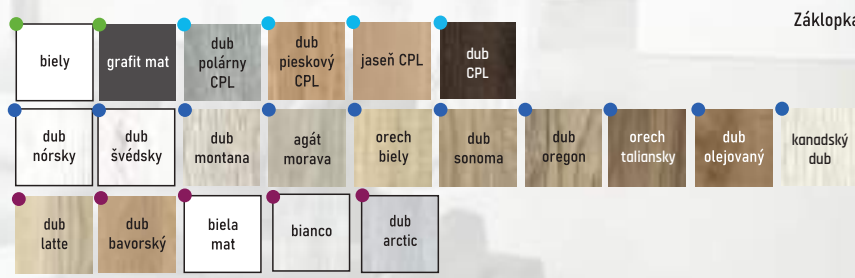

	<b>259 €</b>	<b>285 €</b>
	<b>279 €</b>	<b>309 €</b>
	<b>279 €</b>	<b>309 €</b>

60 mm - 300 mm  
Záklopka 80 mm za príplatok

Príplatok za obklad kovovej zárubne OKZ - 35 €

Modely štítkových kľúčiek do OKZ pri rámových dverách: KABO, ZOYA, BRAVO, NINA, PORTO, DAJANA