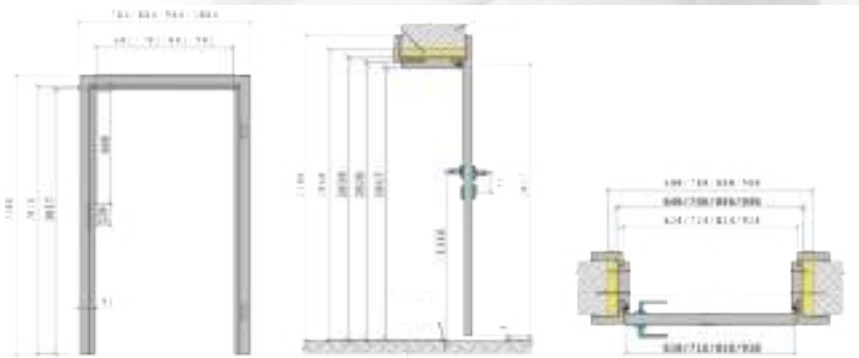

od **299€**

komplet s bezfalcovou zárubňou  
od 180mm-220mm

VÝPLŇ  
VOŠTINÁ

**BEZFALCOVÉ**

Zárubňa rezaná pod uhlom 90 stupňov so záklopkou 80mm