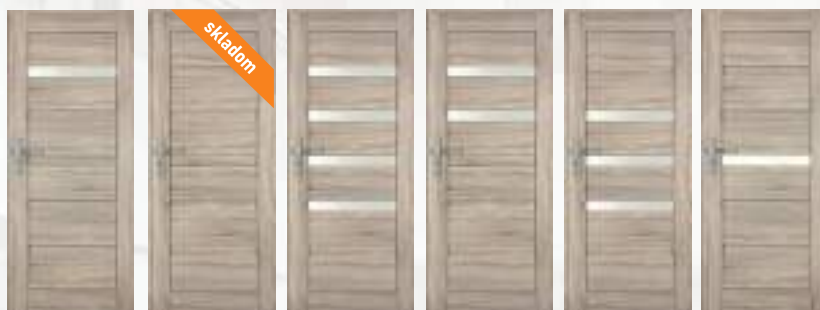

DVERE FRESNO

Fresno 2 *Fresno 3 Fresno 4 Fresno 6 Fresno 7 Fresno 8

80 mm - 300 mm
V cene zárlopka 60 mm buď 80 mm

Pozrite si vzorkovník PERFECTDOOR

biela	dub golanky	sibírsky dub	scandic	loft	dub šedý	jarný dub	sonoma	orech rustikálny	wenge japonské	orech sanmarino	čierna	Top-Decor	239 € od 259 €
biela modern	jaseň modern	dub klasik	dub modern	orech modern	wenge modern	Laminat CPL		249 € od 269 €					
dub eco	grafit eco	dub bielený eco	Ecoline	259 € od 289 €									

Príplatok za obklad kovovej zárubne OKZ - 35 €

Modely štítkových kľúčiek do OKZ pri rámových dverách: KABO, ZOYA, BRAVO, NINA, PORTO, DAJANA