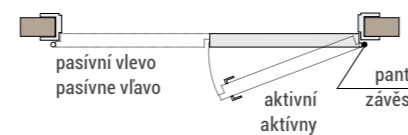

Pravé křídlo - Pravé křídlo

	A	B
65	659	646
75	759	746
80	809	798
90	909	896