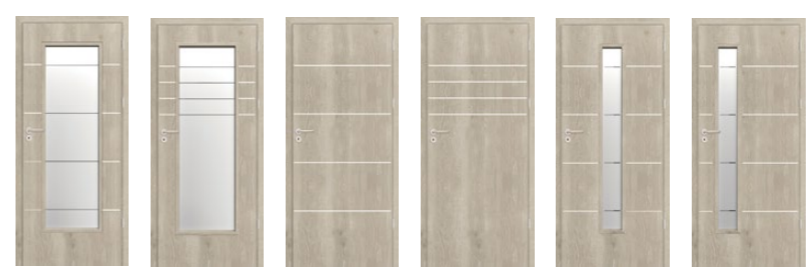

model 1   model 2   model 4   model 5   model 10   model 11

STANDARDNÍ PROVEDENÍ

- dveřní křídlo fóliované nebo laminátové
- profil hrany dveří R pro dekory Iridium, rám dveří z měkkého dřeva, výplň dutinková dřevotřískka (modely 4-11), konstrukce zpevněný rám Classen Hard (modely 1-2)
- profil hrany dveří PF pro dekory CPL, rám dveří z MDF výplň dutinková dřevotřískka (modely 4-11), konstrukce zpevněný rám Classen Hard (modely 1-2)
- 3 stříbrné dveřní závěsy
- povrch: Classen Iridium, Classen CPL
- aplikace: hliníkový pásek široký 8mm, zalicovaný s povrchem křídla
- standardně dozický zámek, dále v nabídce cylindrický a WC zámek, možnost i bez spodního otvoru / ekonomický zámek
- sklo tvrzené, bezpečnostní, mléčné
- jednokřídlové dveře 60'-100'
- dvoukřídlové dveře 120'-200'
- dveře do posuvného systému, jednokřídlové

ŠTANDARDNÉ PŘEVEDENIE

- dverné křídlo fóliované alebo laminátové
- profil hrany dverí R pre dekory Iridium, rám dverí z mäkkého dřeva, výplň dutinková dřevotřískka (modely 4-11), konštrukcia spevněný rám Classen Hard (modely 1-2)
- profil hrany dverí PF pre dekory CPL, rám dverí z MDF výplň dutinková dřevotřískka (modely 4-11), konštrukcia spevněný rám Classen Hard (modely 1-2)
- 3 strieborné dverné závěsy
- povrch: Classen Iridium, Classen CPL
- aplikácia: hliníkový pásek široký 8mm, lícovaný s povrchem křídla
- štandardne dozický zámok, ďalej v ponuke cylindrický a WC zámok, možnosť aj bez spodného otvoru / ekonomický zámok
- sklo tvrzené, bezpečnostné, mliečne
- jednokřídlové dvere 60'-100'
- dvojkrídlové dvere 120'-200'
- dvere do posuvného systému, jednokřídlové

ZASKLENÍ / ZASKLENIE

DETAILS / DETAILY

DETAILS / DETAILY

MOŽNOSTI DODATEČNÝCH PŘÍPLATKŮ

- **VENTILACE**
- ventilační podřezování
- ventilační pouzdra - PVC
- **KONSTRUKCE**
- dveřní křídlo 100': + 20%

MOŽNOSTI DODATOČNÝCH PŘÍPLATKOV

- **VENTILÁCIA**
- ventilačné podřezovanie
- ventilačné púzdra - PVC
- **KONŠTRUKCIA**
- dverné křídlo 100': +20%

- **IRIDIUM**
- Jasan grafitový
  Jaseň grafitový
- Jasan hnědý
  Jaseň hnědý
- **CPL**
- Jasan norský
  Jaseň norský
- Akát světlý
  Agát jasný
- Bílý
  Biela
- Dub hamilton
  Dub hamilton
- Ořech italský
  Orech taliánsky
- Dub kendal
  Dub kendal
- Dub grigio
  Dub grigio
- Bílý se strukturou
  Biela se strukturou