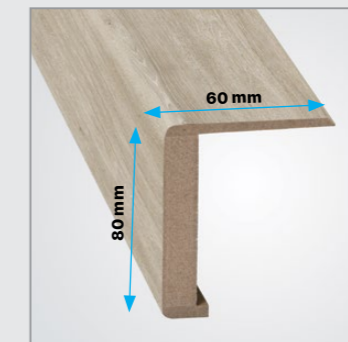

Regulační pásek 80 mm
Regulačný pásik 80 mm

Regulační pásek pro obložkové zárubně. Pásek zvětší rozsah regulace zárubně o 17 mm.

Regulačný pásik pre obložkové zárubne. Opasok zväčší rozsah regulácie zárubne o 17 mm.

DEKORY PRO 60 MM / DEKÓRY PRE 60 MM

Pásek o velikosti 60 mm je k dispozici pro všechny dekory.
Pásik o veľkosti 60 mm je k dispozícii pre všetky dekory.

DEKORY PRO 80 MM / DEKÓRY PRE 80 MM

Pásek o velikosti 80 mm je dostupný pouze v dekorech Iridium a CPL:
Pásik o veľkosti 80 mm je dostupný iba v dekorech Iridium a CPL:

Iridium: Jasan grafitový / Jaseň grafitový, CPL: Akát světlý / Agát jasný, Bílá / Biela, Ořech italský / Ořech taliansky, Jasan norský / Jaseň norský, Dub Kendal / Dub Kendal, Dub Grigio / Dub Grigio.