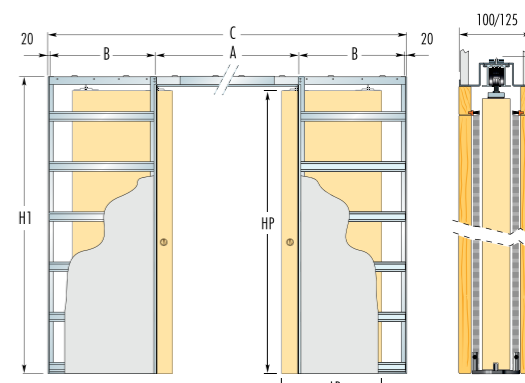

Tabulka rozměrů pro dvoukřídlové provedení
Tabulka rozmerov pre dvojkřídlové prevedenie

Pouzdro s tloušťkou 100 mm - možná montáž pouze plných dveří Classen.

¹⁾ Eclipse zárubne pro atypické tloušťky stěn by měly být specifikovány v separátním objednávkovém formuláři.

Pouzdro s hrúbkou 100 mm - možná montáž len plných dverí Classen.

¹⁾ Eclipse zárubne pre atypické hrúbky stien by mali byť špecifikované v separátnom objednávkovom formulári.

Použití Použitelnosť	Pro interiérové dveře, bezfalcové jedno nebo dvoukřídlové. Pre interiérové dvere, bezfalcové jedno alebo dvojkřídlové.
Číslo technického schválení Číslo technického schválenia	AT-15-8573/2011
Složení balení Zloženie balenia	Pouzdro „125“ s příslušenstvím, obložení v dekorech Classen – dodávané přes společnost Eclipse. Posuvné dveřní křídlo Classen – dodávané přes společnost Classen. Pouzdro „125“ s príslušenstvom, obloženie v dekorech Classen – dodávané spoločnosťou Eclipse. Posuvné dverné křídlo Classen – dodávané spoločnosťou Classen.

Pouzdro Eclipse dostupné pouze v PL Normě
Zárubne Eclipse dostupné v PL normě i v ČSN

Pouzdro Eclipse dostupné iba v PL Norme
Zárubne Eclipse dostupné v PL norme aj v ČSN