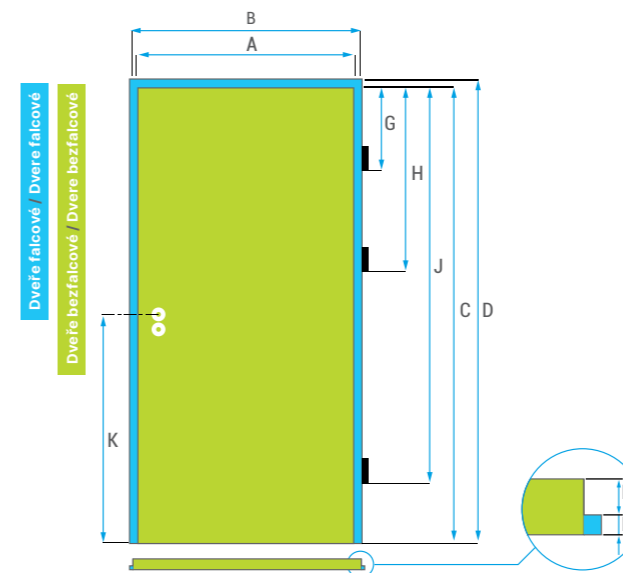

	A	B
65	659	646
75	759	746
80	809	798
90	909	896

INFORMACE INFORMÁCIE

▣ Rozměry dveří / Rozmery dverí

Rozměry Rozmery	A	B
60	620	646
70	720	746
80	820	846
90	920	946

Rozměry Rozmery	60 - 200
C	1970
D	1983
E	26
F	13
G	195
H	970
J	1745
K	1050