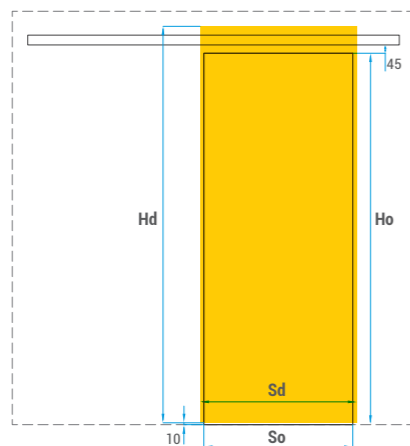

Výška křídla Výška křídla Hd	Výška otvoru ve zdi Výška otvoru v stene Ho	Šířka křídla Šířka křídla Sd	Šířka otvoru ve zdi Šířka otvoru v stene So
70°	2135	2000	744	700
80°			844	800
90°			944	900