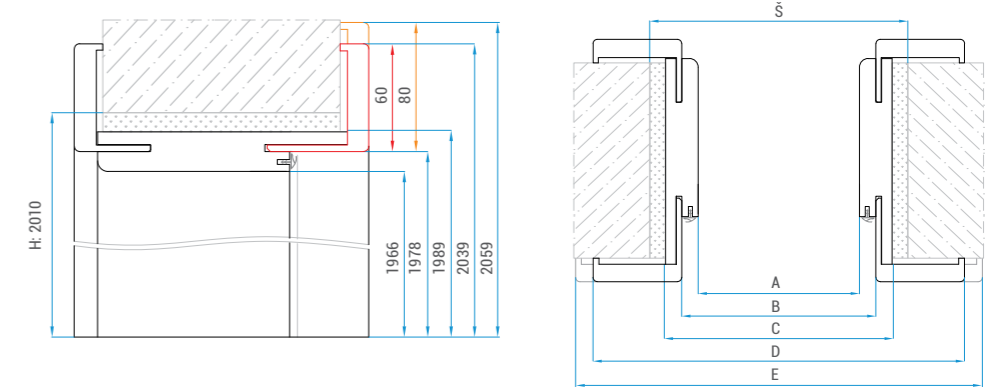

Závěs
Závěs

Protiplech
Protiplech

Rozměry obložkové zárubně (mm): Rozměry obložkové zárubne (mm):						Rozměry stavebního otvoru ve zdi (mm): Rozměry stavebního otvoru v stene (mm):	
	A	B	C	D	E	Š	H
60	605	628	650	750	790	675	2010
70	705	728	750	850	890	775	
80	805	828	850	950	990	875	
90	905	928	950	1050	1090	975	
100	1005	1028	1050	1150	1190	1075	
125	1255	1278	1300	1400	1440	1330	
135	1355	1378	1400	1500	1540	1430	
140	1405	1428	1450	1550	1590	1480	
145	1455	1478	1500	1600	1640	1530	
150	1505	1528	1550	1650	1690	1580	
155	1555	1578	1600	1700	1740	1630	2010
160	1605	1628	1650	1750	1790	1680	
165	1655	1678	1700	1800	1840	1730	
170	1705	1728	1750	1850	1890	1780	
175	1755	1778	1800	1900	1940	1830	
180	1805	1828	1850	1950	1990	1880	
190	1905	1928	1950	2050	2090	1980	

Zárubeň regulovateľná, bezfalcová
Zárubňa regulovateľná, bezfalcová

3D závěs
3D závěs

Protiplech
Protiplech

Rozměry obložkové zárubně bezfalcové (mm): Rozměry obložkové zárubne bezfalcové (mm):					Rozměry stavebního otvoru ve zdi (mm): Rozměry stavebního otvoru v stene (mm):		
	A	B	C	D	E	Š	H
60	603	626	648	748	788	690	2010
70	703	726	750	848	888	790	
80	803	826	850	948	988	890	
90	903	926	950	1048	1088	990	
100	1003	1026	1050	1148	1188	1090	