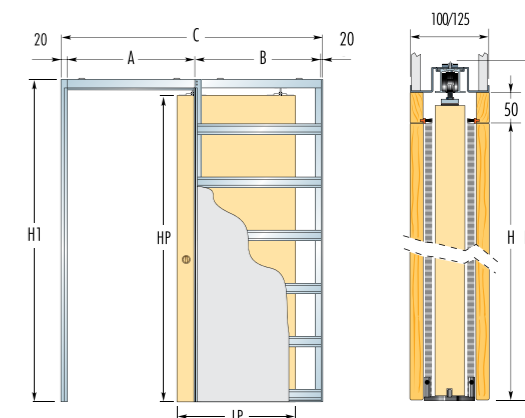

Tabulka rozměrů pro jednokřídlové provedení
Tabulka rozmerov pre jednokřídlové prevedenie

CODE	L x H	Vnější rozměry Vonkajšie rozmery		Síla pouzdra / stěny ¹⁾ Hrúbka pouzdra/steny ¹⁾	Vnitřní rozměry Vnútorné rozmery	Rozměry dveřního křídla Rozmery vnútorného křídla		
		C x H1	A			B	LP	HP
GG60 plus	1210 x 2025	2600 x 2110	1280	640	100	54	644	
GG70 plus	1410 x 2025	3000 x 2110	1480	740			744	
GG80 plus	1610 x 2025	3400 x 2110	1680	840	125	78	844	2035
GG90 plus	1810 x 2025	3800 x 2110	1880	940			944	
GG100 plus	2010 x 2025	4200 x 2110	2080	1040			1044