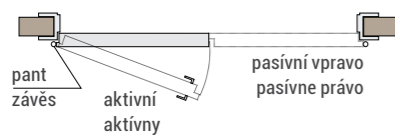

DETAILY

Levé křídlo - Lavé křídlo