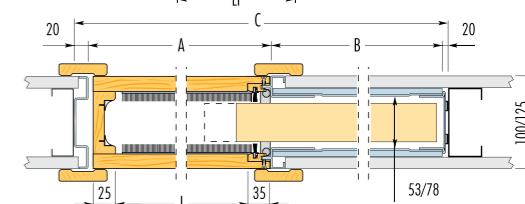

Tabulka rozměrů pro dvoukřídlové provedení
Tabulka rozmerov pre dvojkřídlové prevedenie

CODE	L x H	Vnější rozměry Vonkajšie rozmery		Síla pouzdra / stěny ¹⁾ Hrúbka pouzdra/steny ¹⁾	Vnitřní rozměry Vnútorné rozmery	Rozměry dveřního křídla Rozmery vnútorného křídla		
		C x H1	A			B	LP	HP
GG60 plus	1210 x 2025	2600 x 2110	1280	640	100	54	644	
GG70 plus	1410 x 2025	3000 x 2110	1480	740			744	
GG80 plus	1610 x 2025	3400 x 2110	1680	840	125	78	844	2035
GG90 plus	1810 x 2025	3800 x 2110	1880	940			944	
GG100 plus	2010 x 2025	4200 x 2110	2080	1040			1044