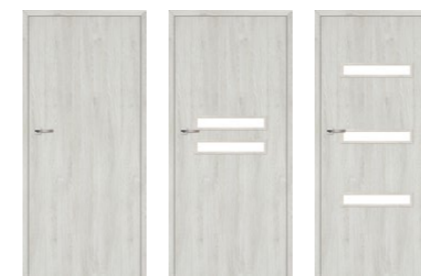

model 1 model 2 model 3

1. **PRIMO**
2. Akát ST
   - Agát ST
   - Bílý
   - Biela
3. **3D LOOK**
4. Dub šedý
   - Dub sivý
   - Dub olejovaný
   - Dub olejovaný
   - Dub Sonoma
   - Dub Sonoma
   - Světlý ořech columbia
   - Světlý ořech columbia
   - Dub pálený
   - Dub pálený
   - Jasan bílý
   - Jaseň bílý
5. **IRIDIUM**
6. Jasan grafitový
   - Jaseň grafitový
   - Jasan hnědý
   - Jaseň hnědý
7. **CPL**
8. Akát světlý
   - Agát jasný
   - Jasan norský
   - Jaseň norský

STANDARDNÍ PŘEVEDENÍ

- fóliované dveřní křídlo
- konstrukce: rám z MDF, výplň voština
- ostrá hrana dveří K profil
- povrch: Classen Primo, Classen 3D Look, Classen Iridium
- 3 stříbrné dveřní závěsy
- standardně dozický zámek, dále v nabídce cylindrický a WC zámek, možnost i bez spodního otvoru / ekonomický zámek
- sklo bezpečnostní, tvrzené, mléčné
- jednokřídllové dveře 60'-100'
- dvoukřídllové dveře 120'-200'
- dveře do posuvného systému, jednokřídllové

ŠTANDARDNÉ PŘEVEDENIE

- fóliované dverné křídlo
- konstrukcia: rám z MDF, výplň voština
- ostrá hrana dverí K profil
- povrch: Classen Primo, Classen 3D Look, Classen Iridium
- 3 strieborné dverné závesy
- štandardne dózický zámok, ďalej v ponuke cylindrický a WC zámok, možnosť aj bez spodného otvoru / ekonomický zámok
- sklo bezpečnostné, tvrdené, mliečne
- jednokřídlové dvere 60'-100'
- dvojkrídlové dvere 120'-200'
- dvere do posuvného systému, jednokřídlové

STANDARDNÍ PŘEVEDENÍ

- dveřní křídlo fóliované nebo laminátové
- konstrukce: rám z MDF, výplň voština
- hrana dveří zaoblená R profil
- povrch: Classen Primo, Classen 3D Look, Classen Iridium, Classen CPL
- 3 stříbrné dveřní závěsy
- standardně dozický zámek, dále v nabídce cylindrický a WC zámek, možnost i bez spodního otvoru / ekonomický zámek
- sklo satin
- jednokřídllové dveře 60'-100'
- dvoukřídllové dveře 120'-200'
- dveře do posuvného systému, jednokřídllové

ŠTANDARDNÉ PŘEVEDENIE

- dverné křídlo fóliované alebo laminátové
- konštrukcia: rám z MDF, výplň voština
- hrana dverí zaoblená R profil
- povrch: Classen Primo, Classen 3D Look, Classen Iridium, Classen CPL
- 3 strieborné dverné závesy
- štandardne dózický zámok, ďalej v ponuke cylindrický a WC zámok, možnosť aj bez spodného otvoru / ekonomický zámok
- sklo satin
- jednokřídlové dvere 60'-100'
- dvojkrídlové dvere 120'-200'
- dvere do posuvného systému, jednokřídlové

ZASKLENÍ / ZASKLENIE

Mléčné bezpečnostní tvrzené sklo / Sklo tvrzené bezpečnostné mliečne

DETAILY / DETAILS

Profil zasklívacích lišt / Profil zasklievacích lišt

MOŽNOSTI DODATEČNÝCH PŘÍPLATKŮ

1. **VENTILACE**
2. ventilační pouzdra - PVC
3. **KONSTRUKCE**
4. dveřní křídlo 100': + 20%

MOŽNOSTI DODATOČNÝCH PŘÍPLATKOV

1. **VENTILÁCIA**
2. ventilačné púzdra - PVC
3. **KONŠTRUKCIA**
4. dverné křídlo 100': + 20%

ZASKLENÍ / ZASKLENIE

Sklo Satin / Sklo Satyna

DETAIL / DETAIL

Profil zasklívacích lišt / Profil zasklievacích lišt

MOŽNOSTI DODATEČNÝCH PŘÍPLATKŮ

1. **VENTILACE**
2. ventilační podfrézování
   - ventilační pouzdra - PVC
3. **KONSTRUKCE**
4. dveřní křídlo 100': + 20%
   - výplň děrovaná dřevotříska

MOŽNOSTI DODATOČNÝCH PŘÍPLATKOV