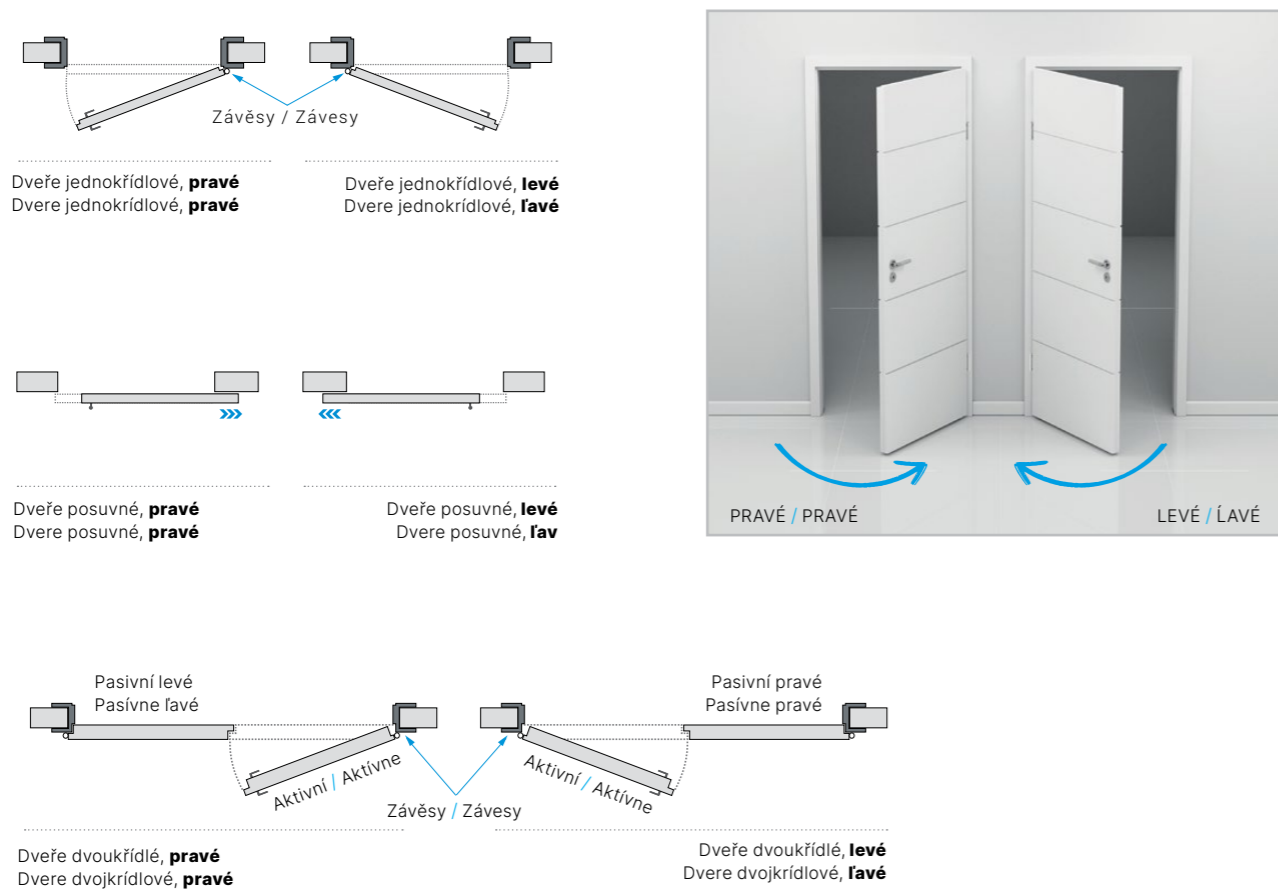

DETAILY

Levé křídlo - Lavé křídlo

Pasivní křídlo u dvoukřídlých dveřích je dostupnév následujících rozměrech / Pasívne křídlo pri dvojkřídlových dverách je dostupné v nasledovných rozmeroch

Pravé křídlo - Pravé křídlo

	A	B
65	659	646
75	759	746
80	809	798
90	909	896

INFORMACE INFORMÁCIE

▣ Rozměry dveří / Rozmery dverí

Rozměry Rozmery	A	B
60	620	646
70	720	746
80	820	846
90	920	946

Rozměry Rozmery	60 - 200
C	1970
D	1983
E	26
F	13
G	195
H	970
J	1745
K	1050

Rozměry Rozmery	60 - 100
A	646, 746, 846, 946, 1046
B	1058
C	1983

▣ **Dveře bezfalcové i dveře falcové / Dvere bezfalcové i dvere falcové**

▣ **Orientace dveří / Orientácia dverí**

▣ **Ventilační otvory / Ventilačné otvory**

Závěs
Závěs

Protiplech
Protiplech

Rozměry obložkové zárubně (mm): Rozměry obložkové zárubne (mm):						Rozměry stavebního otvoru ve zdi (mm): Rozměry stavebního otvoru v stene (mm):	
	A	B	C	D	E	Š	H
60	605	628	650	750	790	675	2010
70	705	728	750	850	890	775	
80	805	828	850	950	990	875	
90	905	928	950	1050	1090	975	
100	1005	1028	1050	1150	1190	1075	
125	1255	1278	1300	1400	1440	1330	
135	1355	1378	1400	1500	1540	1430	
140	1405	1428	1450	1550	1590	1480	
145	1455	1478	1500	1600	1640	1530	
150	1505	1528	1550	1650	1690	1580	
155	1555	1578	1600	1700	1740	1630	2010
160	1605	1628	1650	1750	1790	1680	
165	1655	1678	1700	1800	1840	1730	
170	1705	1728	1750	1850	1890	1780	
175	1755	1778	1800	1900	1940	1830	
180	1805	1828	1850	1950	1990	1880	
190	1905	1928	1950	2050	2090	1980	