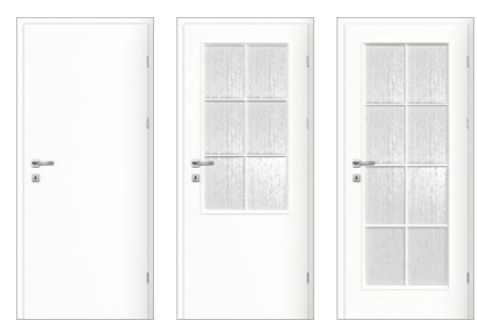

plné   2/3 sklo   3/3 sklo

STANDARDNÍ PROVEDENÍ

- fóliované dveřní křídlo
- konstrukce : rám z MDF , výplň voština
- ostrá hrana dveří K profil
- povrch: Classen Primo , Classen 3D Look, Classen Iridium
- 3 stříbrné dveřní závěsy
- standardně dozický zámek, dále v nabídce cylindrický a WC zámek, možnost i bez spodního otvoru / ekonomický zámek
- sklo transparentní kůra
- jednokřídlové dveře 60'-100'
- dvoukřídlové dveře 120'-200'
- dveře do posuvného systému, jednokřídlové

ŠTANDARDNÉ PŘEVEDENIE

- fóliované dverné křídlo
- konštrukcia: rám z MDF, výplň voština
- ostrá hrana dverí K profil
- povrch: Classen Primo, Classen 3D Look, Classen Iridium
- 3 strieborné dverné závěsy
- štandardne dozický zámok, ďalej v ponuke cylindrický a WC zámok, možnosť aj bez spodného otvoru / ekonomický zámok
- sklo transparentná kôra
- jednokřídlové dvere 60'-100'
- dvojkrídlové dvere 120'-200'
- dvere do posuvného systému, jednokřídlové

ZASKLENÍ / ZASKLENIE

DETAIL / DETAIL

MOŽNOSTI DODATEČNÝCH PŘÍPLATKŮ

- **VENTILACE**
- ventilační pouzdra PVC
- **KONSTRUKCE**
- dveřní křídlo 100': + 20%
- výplň děrovaná dřevotřískka

MOŽNOSTI DODATOČNÝCH PŘÍPLATKOV

- **VENTILÁCIA**
- ventilačné púzdra PVC
- **KONŠTRUKCIA**
- dverné křídlo 100': + 20%
- výplň dierovaná dřevotřískka