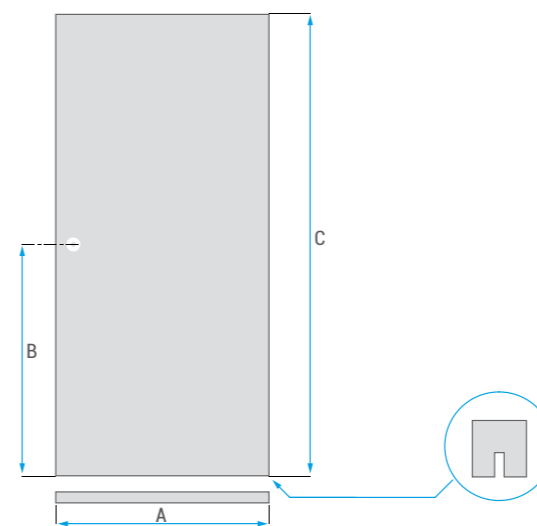

Rozměry Rozmery	A	B
60	620	646
70	720	746
80	820	846
90	920	946

Rozměry Rozmery	60 - 200
C	1970
D	1983
E	26
F	13
G	195
H	970
J	1745
K	1050

Rozměry Rozmery	60 - 100
A	646, 746, 846, 946, 1046
B	1058
C	1983