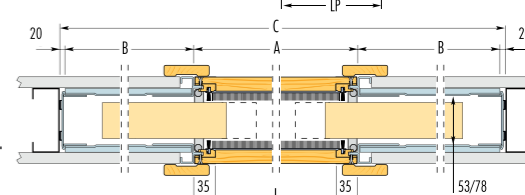

Pouzdro s tloušťkou 100 mm - možná montáž pouze plných dveří Classen.

¹⁾ Eclipse zárubne pro atypické tloušťky stěn by měly být specifikovány v separátním objednávkovém formuláři.

Pouzdro s hrúbkou 100 mm - možná montáž len plných dverí Classen.

¹⁾ Eclipse zárubne pre atypické hrúbky stien by mali byť špecifikované v separátnom objednávkovom formulári.

Použití Použitelnosť	Pro interiérové dveře, bezfalcové jedno nebo dvoukřídlové. Pre interiérové dvere, bezfalcové jedno alebo dvojkřídlové.
Číslo technického schválení Číslo technického schválenia	AT-15-8573/2011
Složení balení Zloženie balenia	Pouzdro „125“ s příslušenstvím, obložení v dekorech Classen – dodávané přes společnost Eclipse. Posuvné dveřní křídlo Classen – dodávané přes společnost Classen. Pouzdro „125“ s príslušenstvom, obloženie v dekorech Classen – dodávané spoločnosťou Eclipse. Posuvné dverné křídlo Classen – dodávané spoločnosťou Classen.

Pouzdro Eclipse dostupné pouze v PL Normě
Zárubne Eclipse dostupné v PL normě i v ČSN

Pouzdro Eclipse dostupné iba v PL Norme
Zárubne Eclipse dostupné v PL norme aj v ČSN