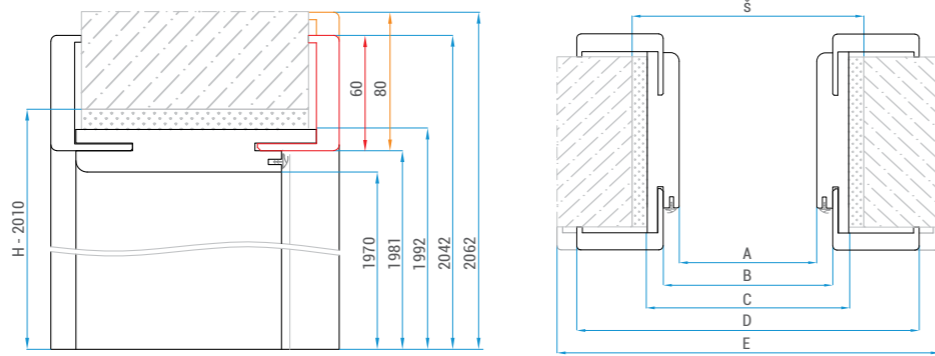

Závěs
Závěs

Protiplech
Protiplech

Rozměry obložkové zárubně (mm): Rozměry obložkové zárubne (mm):						Rozměry stavebního otvoru ve zdi (mm): Rozměry stavebního otvoru v stene (mm):	
	A	B	C	D	E	Š	H
60	605	628	650	750	790	675	2010
70	705	728	750	850	890	775	
80	805	828	850	950	990	875	
90	905	928	950	1050	1090	975	
100	1005	1028	1050	1150	1190	1075	
125	1255	1278	1300	1400	1440	1330	
135	1355	1378	1400	1500	1540	1430	
140	1405	1428	1450	1550	1590	1480	
145	1455	1478	1500	1600	1640	1530	
150	1505	1528	1550	1650	1690	1580	
155	1555	1578	1600	1700	1740	1630	2010
160	1605	1628	1650	1750	1790	1680	
165	1655	1678	1700	1800	1840	1730	
170	1705	1728	1750	1850	1890	1780	
175	1755	1778	1800	1900	1940	1830	
180	1805	1828	1850	1950	1990	1880	
190	1905	1928	1950	2050	2090	1980	

Zárubeň regulovateľná, bezfalcová
Zárubňa regulovateľná, bezfalcová

3D závěs
3D závěs

Protiplech
Protiplech

Rozměry obložkové zárubně bezfalcové (mm): Rozměry obložkové zárubne bezfalcové (mm):					Rozměry stavebního otvoru ve zdi (mm): Rozměry stavebního otvoru v stene (mm):		
	A	B	C	D	E	Š	H
60	603	626	648	748	788	690	2010
70	703	726	750	848	888	790	
80	803	826	850	948	988	890	
90	903	926	950	1048	1088	990	
100	1003	1026	1050	1148	1188	1090	