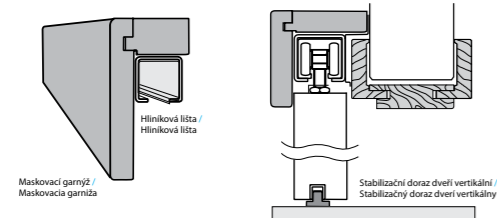

Vertikální část posuvného systému / Vertikálne část posuvného systému

Maskovací garníže /
Maskovacia garníža