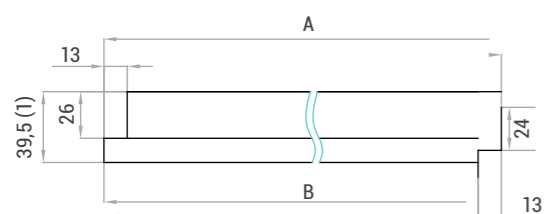

DETAILY

Levé křídlo - Lavé křídlo