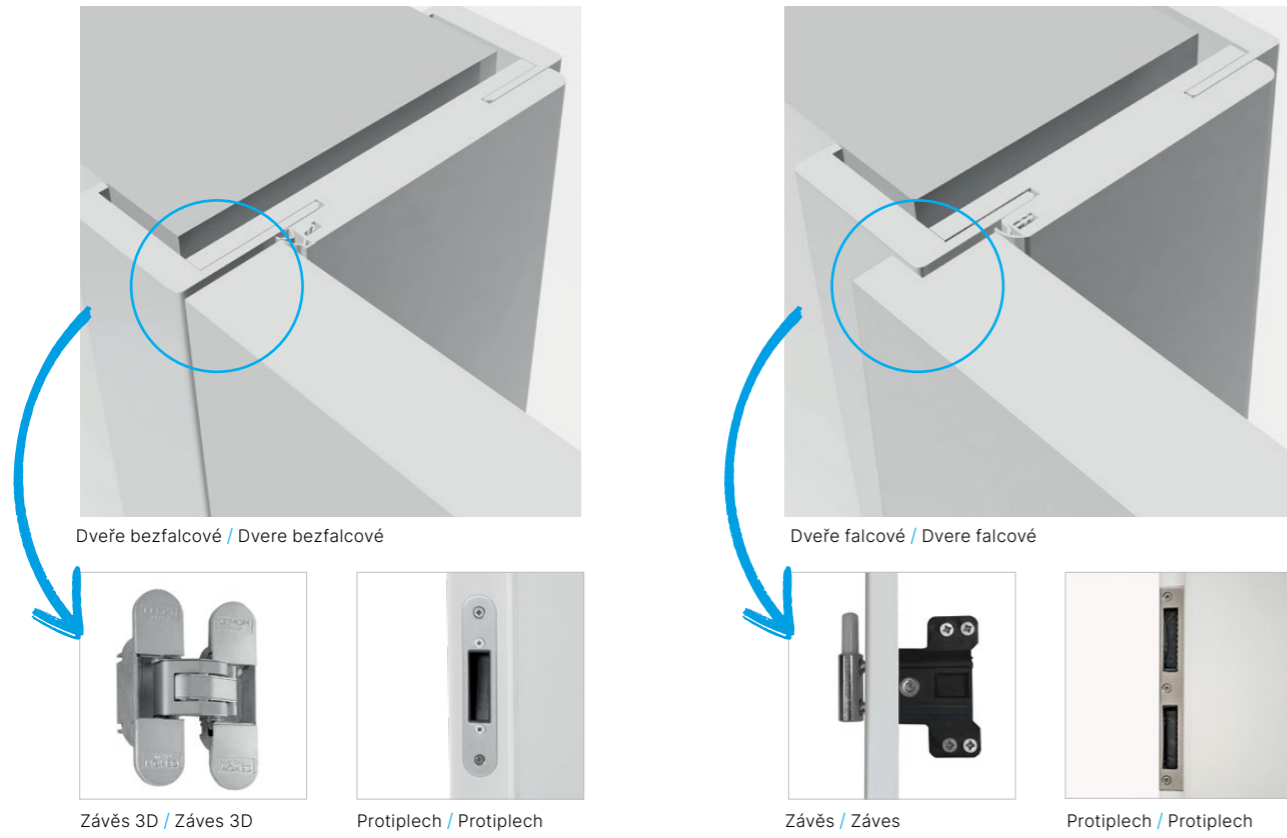

▣ **Dveře bezfalcové i dveře falcové / Dvere bezfalcové i dvere falcové**