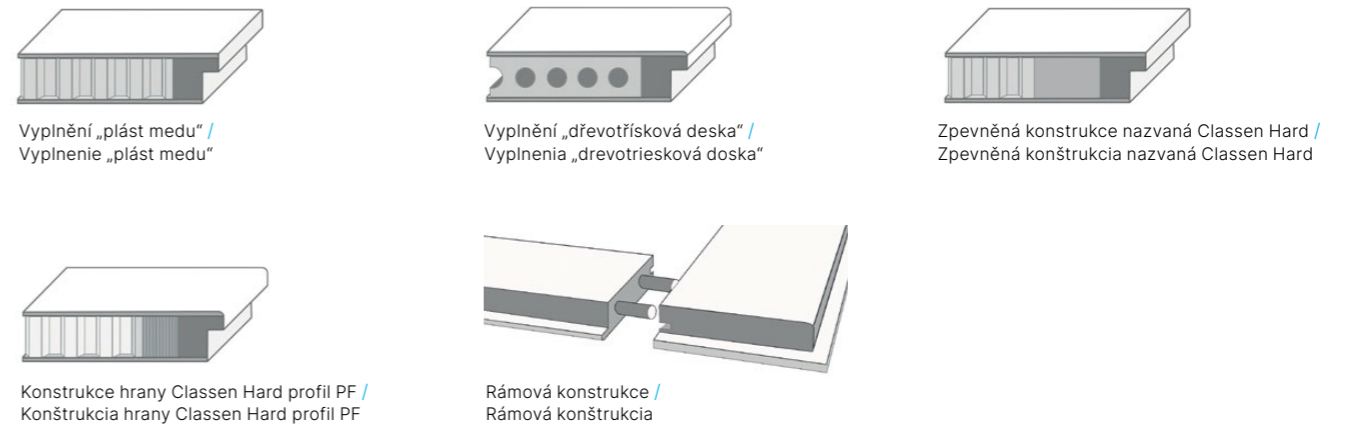

▣ **Elementy konstrukce dveřního křídla / Elementy konštrukcie dverného křídla**

VÝPLŇ DVEŘÍ / VÝPLŇ DVERÍ